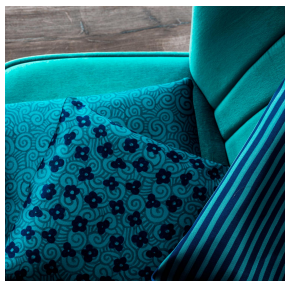

NORA Gris envers blanc 63
Support d'impression

SONG Orange 15
Motif d'impression

Support d'impression **NORA Gris envers blanc 63** Motif d'impression **SONG Orange 15**

Support occultant pour impression, imprimable des 2 côtés dont un texturé.