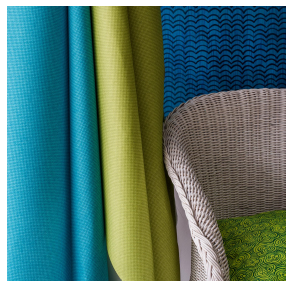

NORA Gris envers blanc 63
Support d'impression

CHARLOTTE Mordore 133
Motif d'impression

Visuel ne prenant pas en compte le support d'impression, le rendu final pouvant varier en fonction du support choisi.

Support d'impression **NORA Gris envers blanc 63** Motif d'impression **CHARLOTTE Mordore 133**

Support occultant pour impression, imprimable des 2 côtés dont un texturé.

Propriétés techniques

Applications Store bateau - Parois japonaises - Rideaux