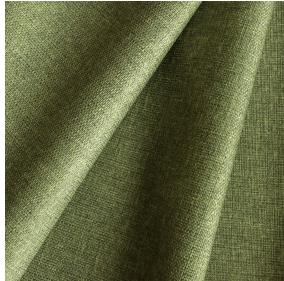

NORA Gris envers blanc 63  
Support d'impression

MUNA Olive 61  
Motif d'impression

Visuel ne prenant pas en compte le support d'impression, le rendu final pouvant varier en fonction du support choisi.

## Support d'impression **NORA Gris envers blanc 63** Motif d'impression **MUNA Olive 61**

Support occultant pour impression, imprimable des 2 côtés dont un texturé.