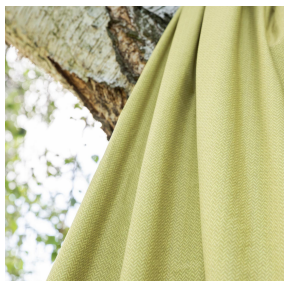

NORA Gris envers blanc 63
Support d'impression

SCOURTIN Lagon 110
Motif d'impression

Visuel ne prenant pas en compte le support d'impression, le rendu final pouvant varier en fonction du support choisi.

Support d'impression **NORA Gris envers blanc 63** Motif d'impression **SCOURTIN Lagon 110**

Support occultant pour impression, imprimable des 2 côtés dont un texturé.

Propriétés techniques

Applications Store bateau - Parois japonaises - Rideaux