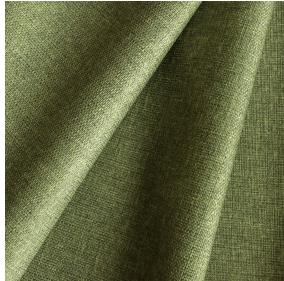

NORA Gris envers blanc 63
Support d'impression

MUNA Olive 61
Motif d'impression

Visuel ne prenant pas en compte le support d'impression, le rendu final pouvant varier en fonction du support choisi.

Support d'impression **NORA Gris envers blanc 63** Motif d'impression **MUNA Olive 61**

Support occultant pour impression, imprimable des 2 côtés dont un texturé.

Propriétés techniques

Applications Store bateau - Parois japonaises - Rideaux

Composition Polyester/acrylique

Poids 380 g/m²

Laize 280 cm