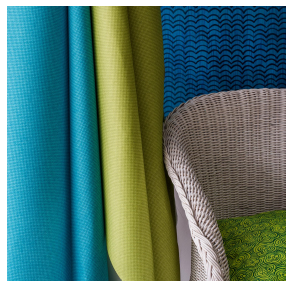

NORA Gris envers blanc 63
Support d'impression

CHARLOTTE Absinthe 132
Motif d'impression

Visuel ne prenant pas en compte le support d'impression, le rendu final pouvant varier en fonction du support choisi.

Support d'impression **NORA Gris envers blanc 63** Motif d'impression **CHARLOTTE Absinthe 132**

Support occultant pour impression, imprimable des 2 côtés dont un texturé.

Propriétés techniques

Applications Store bateau - Parois japonaises - Rideaux