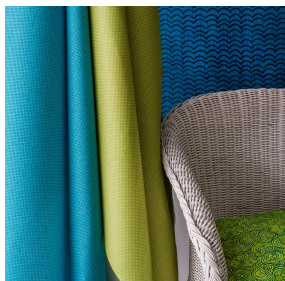

NORA Gris envers blanc 63
Support d'impression

CHARLOTTE Crepuscule 45
Motif d'impression

Visuel ne prenant pas en compte le support d'impression, le rendu final pouvant varier en fonction du support choisi.

Support d'impression **NORA Gris envers blanc 63** Motif d'impression **CHARLOTTE Crepuscule 45**

Support occultant pour impression, imprimable des 2 côtés dont un texturé.

Propriétés techniques

Applications Store bateau - Parois japonaises - Rideaux