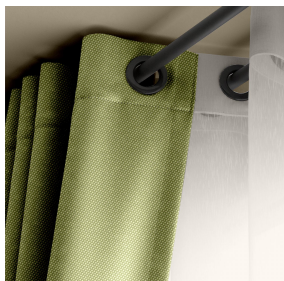

NORA Gris envers blanc 63
Support d'impression

GONIDIE Glacier 43
Motif d'impression

Visuel ne prenant pas en compte le support d'impression, le rendu final pouvant varier en fonction du support choisi.

Support d'impression **NORA Gris envers blanc 63** Motif d'impression **GONIDIE Glacier 43**

Support occultant pour impression, imprimable des 2 côtés dont un texturé.

Propriétés techniques

Applications Store bateau - Parois japonaises - Rideaux