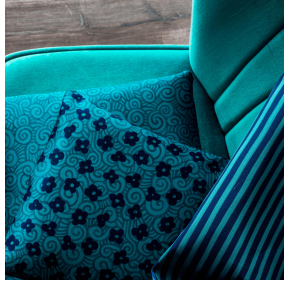

NORA Gris envers blanc 63
Support d'impression

SONG Tilleul 103
Motif d'impression

Support d'impression **NORA Gris envers blanc 63** Motif d'impression **SONG Tilleul 103**

Support occultant pour impression, imprimable des 2 côtés dont un texturé.

Propriétés techniques

Applications Store bateau - Parois japonaises - Rideaux

Composition Polyester/acrylique

Poids 380 g/m²

Laize 280 cm

Sens Contre sens

Raccord ↔ 35,0 cm ↓ 35,0 cm

Conseils d'entretien     