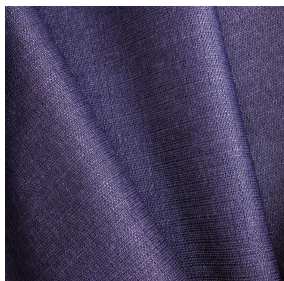

## Support d'impression **NOSUN BPI 00** Motif d'impression **MUNA Violine 105**

Support pour impression effet natté reliéé occultant grâce à son envers floqué acrylique blanc