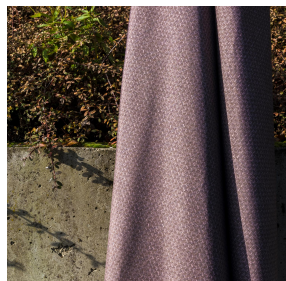

NOSUN BPI 00
Support d'impression

RUSTIC Sienna 29
Motif d'impression

Support d'impression **NOSUN BPI 00** Motif d'impression **RUSTIC Sienna 29**

Support pour impression effet natté reliéé occultant grâce à son envers floqué acrylique blanc

Propriétés techniques

Applications Store bateau - Parois japonaises - Rideaux

Composition Polyester/acrylique

Poids 400 g/m²

Laize 280 cm

Sens Contre sens

Raccord ↔ cm ↓ cm

Conseils d'entretien     