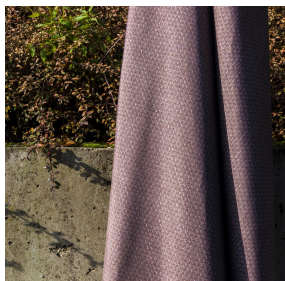

NOSUN BPI 00
Support d'impression

RUSTIC Bleu 41
Motif d'impression

Support d'impression **NOSUN BPI 00** Motif d'impression **RUSTIC Bleu 41**

Support pour impression effet natté reliéé occultant grâce à son envers floqué acrylique blanc

Propriétés techniques

Applications Store bateau - Parois japonaises - Rideaux

Composition Polyester/acrylique

Poids 400 g/m²

Laize 280 cm

Sens Contre sens

Raccord ↔ cm ↓ cm

Conseils d'entretien     

Label

Minimum commande 25 mètre(s) linéaire(s)

Visuel ne prenant pas en compte le support d'impression, le rendu final pouvant varier en fonction du support choisi.

Caractéristiques techniques

Résistance

Stabilité dimensionnelle (%)