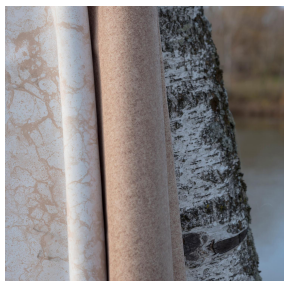

NOSUN BPI 00
Support d'impression

CARRARA Vieux rose 64
Motif d'impression

Visuel ne prenant pas en compte le support d'impression, le rendu final pouvant varier en fonction du support choisi.

Support d'impression **NOSUN BPI 00** Motif d'impression **CARRARA Vieux rose 64**

Support pour impression effet natté relié occultant grâce à son envers floqué acrylique blanc

Propriétés techniques

Applications Store bateau - Parois japonaises - Rideaux

Composition Polyester/acrylique