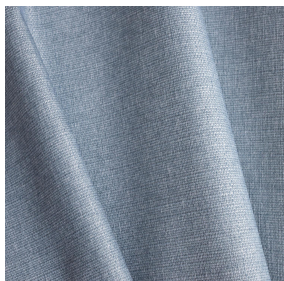

Support d'impression **OPAQ BPI 00** Motif d'impression **MUNA Ardoise 87**

Support d'impression occultant non classé au feu

Propriétés techniques

Applications Store bateau - Parois japonaises - Doublure - Rideaux

Composition 100% polyester avec envers acrylique floqué blanc

Poids 280 g/m²

Laize 280 cm

Sens Contre sens

Raccord ↔ cm ↓ cm

Conseils d'entretien

Label

Minimum commande 25 mètre(s) linéaire(s)

Visuel ne prenant pas en compte le support d'impression, le rendu final pouvant varier en fonction du support choisi.

Caractéristiques techniques

Indices optiques

Réflexion lumière : **82 %**

Absorption lumière : **18 %**

Transmission lumière : **0 %**

Indices thermiques

réflexion solaire : **74 %**

absorption solaire : **26 %**

Transmission solaire : **0 %**

Transmission UV : **0 %**

Gtot : **Gt 33 % Fc 55 %**

Résistance

Solidité lumière (unités Class/8) **5**

Stabilité dimensionnelle (%)

Chaîne **-0,5**

Trame **0**

Allongement rupture (mm)

Chaîne **26**

Trame **15**

Résistance rupture (daN)

Chaîne **62**

Trame **31**