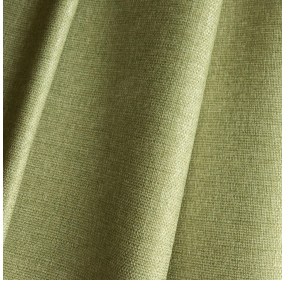

Support d'impression **OPAQ BPI 00** Motif d'impression **MUNA Tilleul 103**

Support d'impression occultant non classé au feu

Propriétés techniques

Applications Store bateau - Parois japonaises - Doublure - Rideaux

Composition 100% polyester avec envers acrylique floqué blanc

Poids 280 g/m²

Laize 280 cm

Sens Contre sens

Raccord ↔ cm ↓ cm

Conseils d'entretien

Label

Minimum commande 25 mètre(s) linéaire(s)

Visuel ne prenant pas en compte le support d'impression, le rendu final pouvant varier en fonction du support choisi.

Caractéristiques techniques

Indices optiques

Réflexion lumière : **82 %**

Absorption lumière : **18 %**

Transmission lumière : **0 %**

Indices thermiques

réflexion solaire : **74 %**

absorption solaire : **26 %**

Transmission solaire : **0 %**

Transmission UV : **0 %**

Gtot : **Gt 33 % Fc 55 %**

Résistance

Solidité lumière (unités Class/8) **5**

Stabilité dimensionnelle (%)

Chaîne **-0,5**

Trame **0**

Allongement rupture (mm)

Chaîne **26**

Trame **15**

Résistance rupture (daN)

Chaîne **62**

Trame **31**