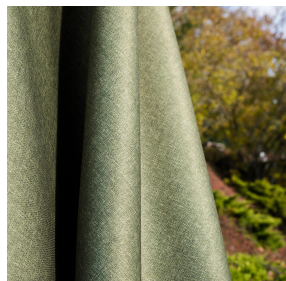

Support d'impression **OPAQ BPI 00** Motif d'impression **MUNA Olive 61**

Support d'impression occultant non classé au feu

Propriétés techniques

Applications Store bateau - Parois japonaises - Doublure - Rideaux

Composition 100% polyester avec envers acrylique floqué blanc

Poids 280 g/m²

Laize 280 cm

Sens Contre sens

Raccord ↔ cm ↓ cm

Conseils d'entretien

Label

Minimum commande 25 mètre(s) linéaire(s)

Visuel ne prenant pas en compte le support d'impression, le rendu final pouvant varier en fonction du support choisi.

Caractéristiques techniques

Indices optiques

Réflexion lumière : **82 %**

Absorption lumière : **18 %**

Transmission lumière : **0 %**

Indices thermiques

réflexion solaire : **74 %**

absorption solaire : **26 %**

Transmission solaire : **0 %**

Transmission UV : **0 %**

Gtot : **Gt 33 % Fc 55 %**

Résistance

Solidité lumière (unités Class/8) **5**

Stabilité dimensionnelle (%)

Chaîne **-0,5**

Trame **0**

Allongement rupture (mm)

Chaîne **26**

Trame **15**

Résistance rupture (daN)

Chaîne **62**

Trame **31**