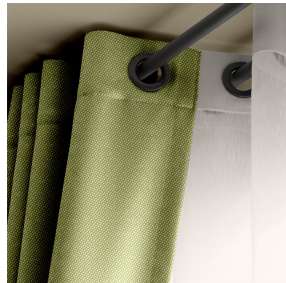

Support d'impression **OPAQ BPI 00** Motif d'impression **GONIDIE Céladon 135**

Support d'impression occultant non classé au feu

Propriétés techniques

Applications Store bateau - Parois japonaises - Doublure - Rideaux

Composition 100% polyester avec envers acrylique floqué blanc

Poids 280 g/m²

Laize 280 cm

Sens Contre sens

Raccord ↔ 0,0 cm ↓ 0,0 cm

Conseils d'entretien

Label

Minimum commande 25 mètre(s) linéaire(s)

Visuel ne prenant pas en compte le support d'impression, le rendu final pouvant varier en fonction du support choisi.

Caractéristiques techniques

Indices optiques

Réflexion lumière : **82 %**

Absorption lumière : **18 %**

Transmission lumière : **0 %**

Indices thermiques

réflexion solaire : **74 %**

absorption solaire : **26 %**

Transmission solaire : **0 %**

Transmission UV : **0 %**

Gtot : **Gt 33 % Fc 55 %**

Résistance

Solidité lumière (unités Class/8) **5**

Stabilité dimensionnelle (%)

Chaîne **-0,5**

Trame **0**

Allongement rupture (mm)

Chaîne **26**

Trame **15**

Résistance rupture (daN)

Chaîne **62**

Trame **31**