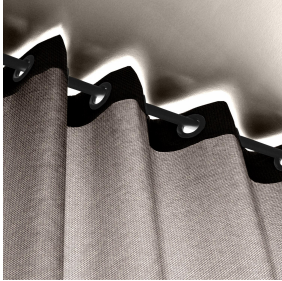

Support d'impression **OPAQ BPI 00** Motif d'impression **METIS Bergamote 121**

Support d'impression occultant non classé au feu

Propriétés techniques

Applications Store bateau - Parois japonaises - Doublure - Rideaux

Composition 100% polyester avec envers acrylique floqué blanc

Poids 280 g/m²

Laize 280 cm

Sens Contre sens

Raccord ↔ 0,0 cm ↓ 0,0 cm

Conseils d'entretien

Label

Minimum commande 25 mètre(s) linéaire(s)

Visuel ne prenant pas en compte le support d'impression, le rendu final pouvant varier en fonction du support choisi.

Caractéristiques techniques

Indices optiques

Réflexion lumière :	82 %
Absorption lumière :	18 %
Transmission lumière :	0 %

Indices thermiques

réflexion solaire :	74 %
absorption solaire :	26 %
Transmission solaire :	0 %
Transmission UV :	0 %
Gtot :	Gt 33 % Fc 55 %

Résistance

Solidité lumière (unités Class/8)	5
Stabilité dimensionnelle (%)	
Chaîne	-0,5
Trame	0
Allongement rupture (mm)	
Chaîne	26
Trame	15
Résistance rupture (daN)	
Chaîne	62
Trame	31