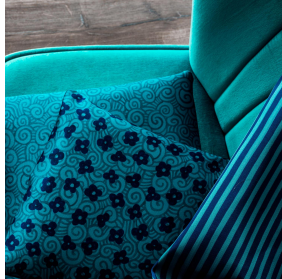

SONG Naturel 26
Motif d'impression

Support d'impression **OPAQ BPI 00** Motif d'impression **SONG Naturel 26**

Support d'impression occultant non classé au feu

Propriétés techniques

Applications Store bateau - Parois japonaises - Doublure - Rideaux

Composition 100% polyester avec envers acrylique floqué blanc

Poids 280 g/m²

Laize 280 cm

Sens Contre sens

Raccord ↔ 35.0 cm ↓ 35.0 cm

Conseils d'entretien

Label

Minimum commande 25 mètre(s) linéaire(s)

Visuel ne prenant pas en compte le support d'impression, le rendu final pouvant varier en fonction du support choisi.

Caractéristiques techniques

Indices optiques

Réflexion lumière : **82 %**

Absorption lumière : **18 %**

Transmission lumière : **0 %**

Indices thermiques

réflexion solaire : **74 %**

absorption solaire : **26 %**

Transmission solaire : **0 %**

Transmission UV : **0 %**

Gtot : **Gt 33 % Fc 55 %**

Résistance

Solidité lumière (unités Class/8) **5**

Stabilité dimensionnelle (%)

Chaîne **-0,5**

Trame **0**

Allongement rupture (mm)

Chaîne **26**

Trame **15**

Résistance rupture (daN)

Chaîne **62**

Trame **31**