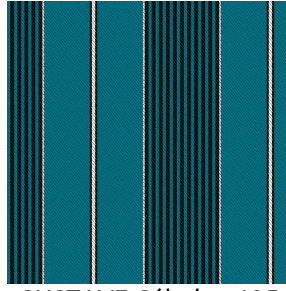

GUSTAVE Céladon 135