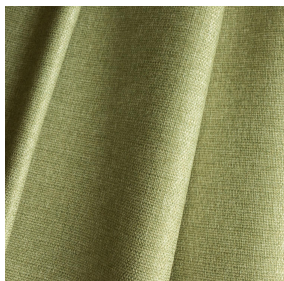

POL 00
Support d'impression

MUNA Tilleul 103
Motif d'impression

Support d'impression **POL 00** Motif d'impression **MUNA Tilleul 103**

Support d'impression.

Propriétés techniques

Non feu

Applications Couvre lit - Doublure - Chemins de lit