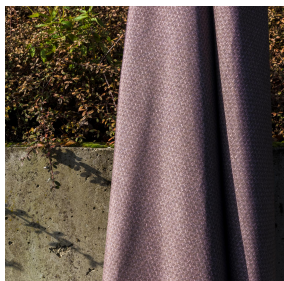

POL 00
Support d'impression

RUSTIC Taupe 95
Motif d'impression

Support d'impression **POL 00** Motif d'impression **RUSTIC Taupe 95**

Support d'impression.

Propriétés techniques

Non feu

Applications Couvre lit - Doublure - Chemins de lit