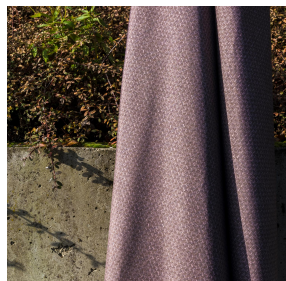

POL 00
Support d'impression

RUSTIC Mousse 92
Motif d'impression

Support d'impression **POL 00** Motif d'impression **RUSTIC Mousse 92**

Support d'impression.

Propriétés techniques

Non feu

Applications Couvre lit - Doublure - Chemins de lit