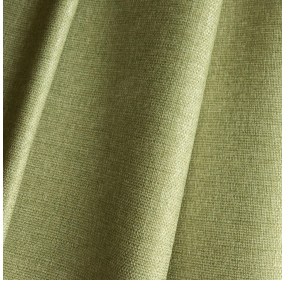

POL 00
Support d'impression

MUNA Tilleul 103
Motif d'impression

Support d'impression **POL 00** Motif d'impression **MUNA Tilleul 103**

Support d'impression.

Propriétés techniques

Non feu

Applications Couvre lit - Doublure - Chemins de lit