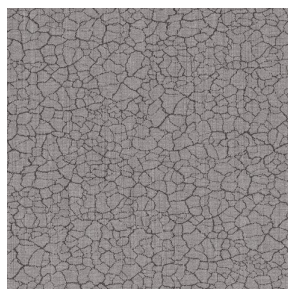

Motif d'impression TERRA

TERRA Taupe 95