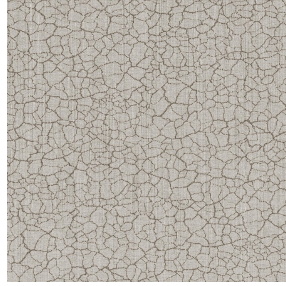

POL 00
Support d'impression

TERRA Ficelle 09
Motif d'impression

Support d'impression **POL 00** Motif d'impression **TERRA Ficelle 09**

Support d'impression.

Propriétés techniques

Non feu

Applications Couvre lit - Doublure - Chemins de lit