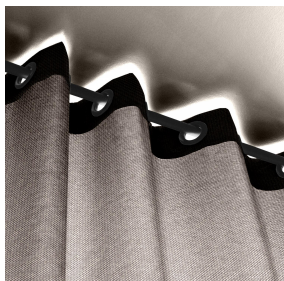

POL 00
Support d'impression

METIS Perle 96
Motif d'impression

Support d'impression **POL 00** Motif d'impression **METIS Perle 96**

Support d'impression.

Propriétés techniques

Non feu

Applications Couvre lit - Doublure - Chemins de lit

Composition 100% polyester

Poids 80 g/m²

Laize 180 cm

Sens Sens normal

Raccord ↔ 0.0 cm ↓ 0.0 cm

Conseils d'entretien     

Label France Terre Textile

Minimum commande 25 mètre(s) linéaire(s)