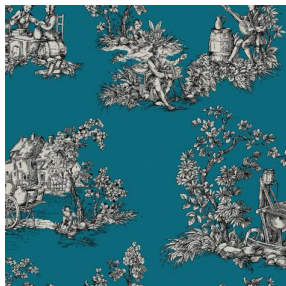

Motif d'impression ZELIE

ZELIE Céladon 135