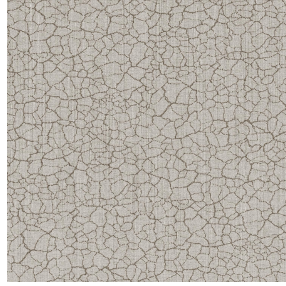

POL BPI 00
Support d'impression

TERRA Ficelle 09
Motif d'impression

Support d'impression **POL BPI 00** Motif d'impression **TERRA Ficelle 09**

Support d'impression.

Propriétés techniques

Non feu

Applications Couvre lit - Doublure - Chemins de lit

Composition 100% polyester

Poids 80 g/m²

Laize 280 cm

Sens Contre sens

Raccord ↔ 0.0 cm ↓ 0.0 cm

Conseils d'entretien     

Label France Terre Textile

Minimum commande 25 mètre(s) linéaire(s)