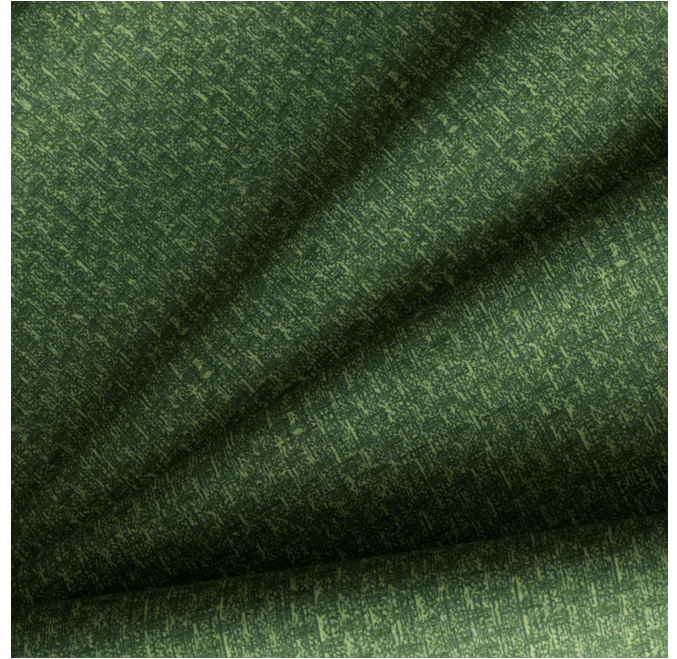

RUSTIC Mousse 92

Groupe **D**

Raccord : → cm ↓ cm "Le sens d'utilisation du tissu peut varier en fonction du support choisi. Sens normal si tissu petite largeur, contresens si tissu grande largeur"

Pour le choix du support d'impression et de sa largeur (laize), veuillez vous rapprocher de votre conseiller commercial. Contactez un conseiller

(Headquarters) SOTEXPRO - 510 route de Montchal - 42360 PANISSIÈRES - FRANCE - +33 4 77 27 60 60
(Showroom) Le LAB' SOTEXPRO - 4 rue du Mail - 75002 PARIS - FRANCE