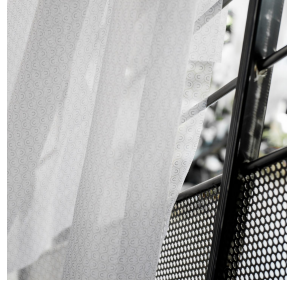

SATIN BPI 00
Support d'impression

VARELY Violine 105
Motif d'impression

Visuel ne prenant pas en compte le support d'impression, le rendu final pouvant varier en fonction du support choisi.

Support d'impression **SATIN BPI 00** Motif d'impression **VARELY Violine 105**

Support pare-soleil pour impression numérique.

Propriétés techniques

Non feu

Applications Store bateau - Parois japonaises - Rideaux

Composition 100% polyester FR

Poids 220 g/m²

Laize 140 cm

Sens Sens normal