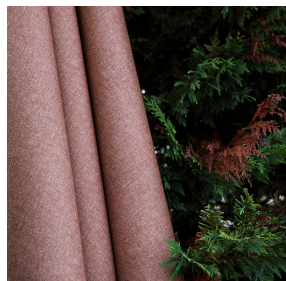

SATIN BPI 00
Support d'impression

MUNA Violine 105
Motif d'impression

Support d'impression **SATIN BPI 00** Motif d'impression **MUNA Violine 105**

Support pare-soleil pour impression numérique.

Propriétés techniques

Label France Terre Textile / OEKO-TEX STANDARD 100

Minimum commande 25 mètre(s) linéaire(s)

Visuel ne prenant pas en compte le support d'impression, le rendu final pouvant varier en fonction du support choisi.