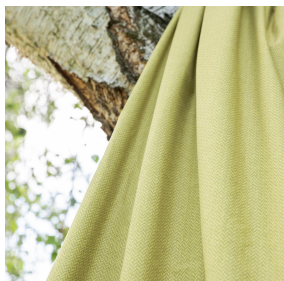

SATIN BPI 00  
Support d'impression

SCOURTIN Lagon 110  
Motif d'impression

Visuel ne prenant pas en compte le support d'impression, le rendu final pouvant varier en fonction du support choisi.

## Support d'impression **SATIN BPI 00** Motif d'impression **SCOURTIN Lagon 110**

Support pare-soleil pour impression numérique.