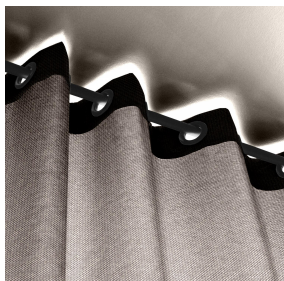

SATIN BPI 00  
Support d'impression

METIS Framboise 81  
Motif d'impression

Visuel ne prenant pas en compte le support d'impression, le rendu final pouvant varier en fonction du support choisi.

## Support d'impression **SATIN BPI 00** Motif d'impression **METIS Framboise 81**

Support pare-solaire pour impression numérique.