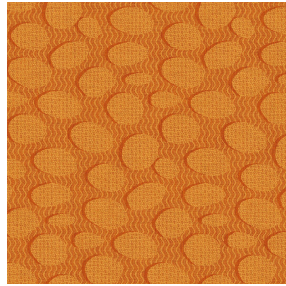

SIENTO RECYCLE UNI Lin 11
Support d'impression

GALET Orange 15
Motif d'impression

Visuel ne prenant pas en compte le support d'impression, le rendu final pouvant varier en fonction du support choisi.

Support d'impression **SIENTO RECYCLE UNI Lin 11** Motif d'impression **GALET Orange 15**

Naté lourd, le Siento Recyclé est tissé avec des fils teints mélangés ce qui lui confère cet aspect rustique et chiné. La chaîne et la trame sont en polyester FR recyclé. Tissu utilisable en support d'impression, attention le fond a une incidence sur le rendu coloristique du dessin

Poids 330 g/m²

Laize 290 cm

Sens Contre sens ou sens normal

Raccord → 24.0 cm ↓ 22.0 cm

Conseils d'entretien     

Label France Terre Textile / OEKO-TEX STANDARD 100 Recyclé

Minimum commande 25 mètre(s) linéaire(s)