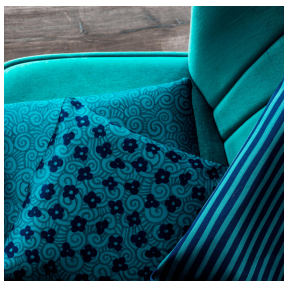

SKAILO Blanc 01
Support d'impression

SONG Naturel 26
Motif d'impression

Visuel ne prenant pas en compte le support d'impression, le rendu final pouvant varier en fonction du support choisi.

Support d'impression **SKAILO Blanc 01**

Motif d'impression **SONG Naturel 26**

Notre qualité SKAILO est un simili cuir développé en support d'impression. Son endroit aspect cuir est finement texturé, sa base textile en polyester/coton lui confère de la souplesse. Cette référence est idéale pour la confection de têtes de lit, de sièges et de poufs grâce à sa flexibilité et ses bonnes performances en termes de résistance à l'abrasion. Le SKAILO est personnalisable grâce à notre nouvelle technologie par impression directe, dédiée au traitement de ce type de support, cette technique garantit une définition des motifs et un rendu coloristique optimal.