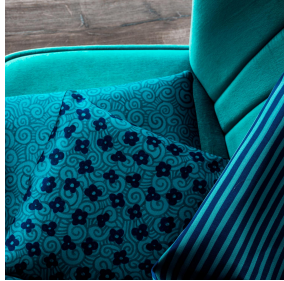

SKAILO Blanc 01
Support d'impression

SONG Naturel 26
Motif d'impression

Visuel ne prenant pas en compte le support d'impression, le rendu final pouvant varier en fonction du support choisi.

Support d'impression **SKAILO Blanc 01**

Motif d'impression **SONG Naturel 26**

Notre qualité SKAILO est un simili cuir développé en support d'impression. Son endroit aspect cuir est finement texturé, sa base textile en polyester/coton lui confère de la souplesse. Cette référence est idéale pour la confection de têtes de lit, de sièges et de poufs grâce à sa flexibilité et ses bonnes performances en termes de résistance à l'abrasion. Le SKAILO est personnalisable grâce à notre nouvelle technologie par impression directe, dédiée au traitement de ce type de support, cette technique garantit une définition des motifs et un rendu coloristique optimal.