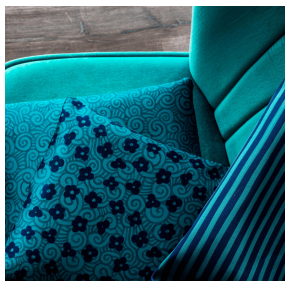

SKAILO Blanc 01  
Support d'impression

SONG Orange 15  
Motif d'impression

Visuel ne prenant pas en compte le support d'impression, le rendu final pouvant varier en fonction du support choisi.

## Support d'impression **SKAILO Blanc 01**

### Motif d'impression **SONG Orange 15**

Notre qualité SKAILO est un simili cuir développé en support d'impression. Son endroit aspect cuir est finement texturé, sa base textile en polyester/coton lui confère de la souplesse. Cette référence est idéale pour la confection de têtes de lit, de sièges et de poufs grâce à sa flexibilité et ses bonnes performances en termes de résistance à l'abrasion. Le SKAILO est personnalisable grâce à notre nouvelle technologie par impression directe, dédiée au traitement de ce type de support, cette technique garantit une définition des motifs et un rendu coloristique optimal.