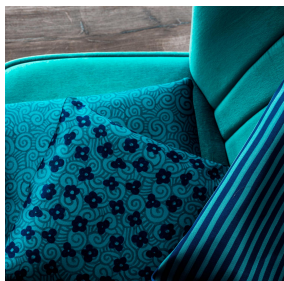

SKAILO Blanc 01
Support d'impression

SONG Sanguine 05
Motif d'impression

Visuel ne prenant pas en compte le support d'impression, le rendu final pouvant varier en fonction du support choisi.

Support d'impression **SKAILO Blanc 01**

Motif d'impression **SONG Sanguine 05**

Notre qualité SKAILO est un simili cuir développé en support d'impression. Son endroit aspect cuir est finement texturé, sa base textile en polyester/coton lui confère de la souplesse. Cette référence est idéale pour la confection de têtes de lit, de sièges et de poufs grâce à sa flexibilité et ses bonnes performances en termes de résistance à l'abrasion. Le SKAILO est personnalisable grâce à notre nouvelle technologie par impression directe, dédiée au traitement de ce type de support, cette technique garantit une définition des motifs et un rendu coloristique optimal.