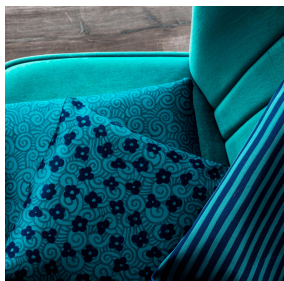

SKAILO Blanc 01  
Support d'impression

SONG Soleil 127  
Motif d'impression

### Motif d'impression **SONG Soleil 127**

Notre qualité SKAILO est un simili cuir développé en support d'impression. Son endroit aspect cuir est finement texturé, sa base textile en polyester/coton lui confère de la souplesse. Cette référence est idéale pour la confection de têtes de lit, de sièges et de poufs grâce à sa flexibilité et ses bonnes performances en termes de résistance à l'abrasion. Le SKAILO est personnalisable grâce à notre nouvelle technologie par impression directe, dédiée au traitement de ce type de support, cette technique garantit une définition des motifs et un rendu coloristique optimal.