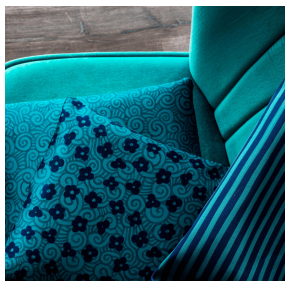

SKAILO Blanc 01
Support d'impression

SONG Violine 105
Motif d'impression

Support d'impression **SKAILO Blanc 01**

Motif d'impression **SONG Violine 105**

Notre qualité SKAILO est un simili cuir développé en support d'impression. Son endroit aspect cuir est finement texturé, sa base textile en polyester/coton lui confère de la souplesse. Cette référence est idéale pour la confection de têtes de lit, de sièges et de poufs grâce à sa flexibilité et ses bonnes performances en termes de résistance à l'abrasion. Le SKAILO est personnalisable grâce à notre nouvelle technologie par impression directe, dédiée au traitement de ce type de support, cette technique garantit une définition des motifs et un rendu coloristique optimal.