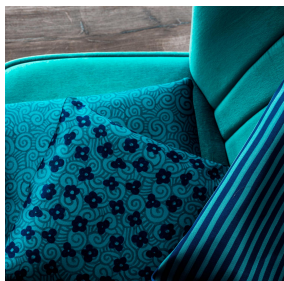

SKAILO Blanc 01  
Support d'impression

SONG Tilleul 103  
Motif d'impression

Visuel ne prenant pas en compte le support d'impression, le rendu final pouvant varier en fonction du support choisi.

### Motif d'impression **SONG Tilleul 103**

Notre qualité SKAILO est un simili cuir développé en support d'impression. Son endroit aspect cuir est finement texturé, sa base textile en polyester/coton lui confère de la souplesse. Cette référence est idéale pour la confection de têtes de lit, de sièges et de poufs grâce à sa flexibilité et ses bonnes performances en termes de résistance à l'abrasion. Le SKAILO est personnalisable grâce à notre nouvelle technologie par impression directe, dédiée au traitement de ce type de support, cette technique garantit une définition des motifs et un rendu coloristique optimal.