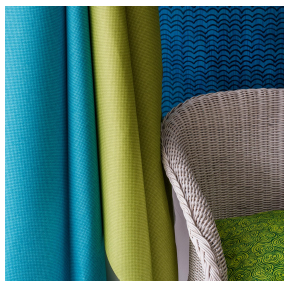

SKAILO Blanc 01  
Support d'impression

CHARLOTTE Absinthe 132  
Motif d'impression

Visuel ne prenant pas en compte le support d'impression, le rendu final pouvant varier en fonction du support choisi.

## Support d'impression **SKAILO Blanc 01** Motif d'impression **CHARLOTTE Absinthe 132**

Notre qualité SKAILO est un simili cuir développé en support d'impression. Son endroit aspect cuir est finement texturé, sa base textile en polyester/coton lui confère de la souplesse. Cette référence est idéale pour la confection de têtes de lit, de sièges et de poufs grâce à sa flexibilité et ses bonnes performances en termes de résistance à l'abrasion. Le SKAILO est personnalisable grâce à notre nouvelle technologie par impression directe, dédiée au traitement de ce type de support, cette technique garantit une définition des motifs et un rendu coloristique optimal.