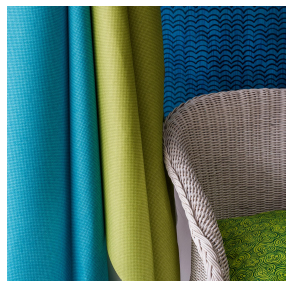

SKAILO Blanc 01
Support d'impression

CHARLOTTE Beige 63
Motif d'impression

Visuel ne prenant pas en compte le support d'impression, le rendu final pouvant varier en fonction du support choisi.

Support d'impression **SKAILO Blanc 01** Motif d'impression **CHARLOTTE Beige 63**

Notre qualité SKAILO est un simili cuir développé en support d'impression. Son endroit aspect cuir est finement texturé, sa base textile en polyester/coton lui confère de la souplesse. Cette référence est idéale pour la confection de têtes de lit, de sièges et de poufs grâce à sa flexibilité et ses bonnes performances en termes de résistance à l'abrasion. Le SKAILO est personnalisable grâce à notre nouvelle technologie par impression directe, dédiée au traitement de ce type de support, cette technique garantit une définition des motifs et un rendu coloristique optimal.