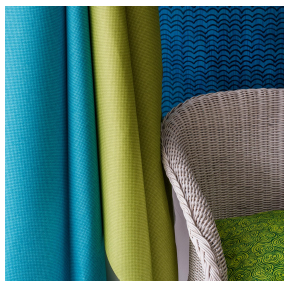

SKAILO Blanc 01
Support d'impression

CHARLOTTE Chamois 111
Motif d'impression

Visuel ne prenant pas en compte le support d'impression, le rendu final pouvant varier en fonction du support choisi.

Support d'impression **SKAILO Blanc 01** Motif d'impression **CHARLOTTE Chamois 111**

Notre qualité SKAILO est un simili cuir développé en support d'impression. Son endroit aspect cuir est finement texturé, sa base textile en polyester/coton lui confère de la souplesse. Cette référence est idéale pour la confection de têtes de lit, de sièges et de poufs grâce à sa flexibilité et ses bonnes performances en termes de résistance à l'abrasion. Le SKAILO est personnalisable grâce à notre nouvelle technologie par impression directe, dédiée au traitement de ce type de support, cette technique garantit une définition des motifs et un rendu coloristique optimal.