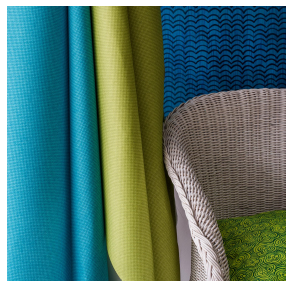

SKAILO Blanc 01
Support d'impression

CHARLOTTE Citrouille 136
Motif d'impression

Visuel ne prenant pas en compte le support d'impression, le rendu final pouvant varier en fonction du support choisi.

Support d'impression **SKAILO Blanc 01** Motif d'impression **CHARLOTTE Citrouille 136**

Notre qualité SKAILO est un simili cuir développé en support d'impression. Son endroit aspect cuir est finement texturé, sa base textile en polyester/coton lui confère de la souplesse. Cette référence est idéale pour la confection de têtes de lit, de sièges et de poufs grâce à sa flexibilité et ses bonnes performances en termes de résistance à l'abrasion. Le SKAILO est personnalisable grâce à notre nouvelle technologie par impression directe, dédiée au traitement de ce type de support, cette technique garantit une définition des motifs et un rendu coloristique optimal.