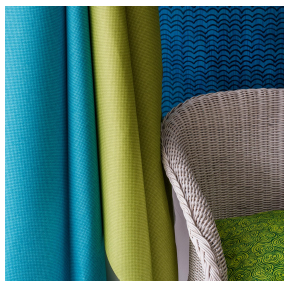

SKAILO Blanc 01
Support d'impression

CHARLOTTE Grenat 56
Motif d'impression

Visuel ne prenant pas en compte le support d'impression, le rendu final pouvant varier en fonction du support choisi.

Support d'impression **SKAILO Blanc 01** Motif d'impression **CHARLOTTE Grenat 56**

Notre qualité SKAILO est un simili cuir développé en support d'impression. Son endroit aspect cuir est finement texturé, sa base textile en polyester/coton lui confère de la souplesse. Cette référence est idéale pour la confection de têtes de lit, de sièges et de poufs grâce à sa flexibilité et ses bonnes performances en termes de résistance à l'abrasion. Le SKAILO est personnalisable grâce à notre nouvelle technologie par impression directe, dédiée au traitement de ce type de support, cette technique garantit une définition des motifs et un rendu coloristique optimal.