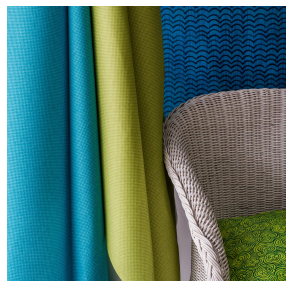

SKAILO Blanc 01  
Support d'impression

CHARLOTTE Maïs 37  
Motif d'impression

## Support d'impression **SKAILO Blanc 01** Motif d'impression **CHARLOTTE Maïs 37**

Notre qualité SKAILO est un simili cuir développé en support d'impression. Son endroit aspect cuir est finement texturé, sa base textile en polyester/coton lui confère de la souplesse. Cette référence est idéale pour la confection de têtes de lit, de sièges et de poufs grâce à sa flexibilité et ses bonnes performances en termes de résistance à l'abrasion. Le SKAILO est personnalisable grâce à notre nouvelle technologie par impression directe, dédiée au traitement de ce type de support, cette technique garantit une définition des motifs et un rendu coloristique optimal.