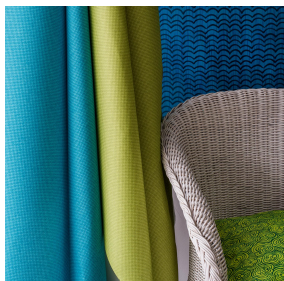

SKAILO Blanc 01  
Support d'impression

CHARLOTTE Menthe 122  
Motif d'impression

Visuel ne prenant pas en compte le support d'impression, le rendu final pouvant varier en fonction du support choisi.

## Support d'impression **SKAILO Blanc 01** Motif d'impression **CHARLOTTE Menthe 122**

Notre qualité SKAILO est un simili cuir développé en support d'impression. Son endroit aspect cuir est finement texturé, sa base textile en polyester/coton lui confère de la souplesse. Cette référence est idéale pour la confection de têtes de lit, de sièges et de poufs grâce à sa flexibilité et ses bonnes performances en termes de résistance à l'abrasion. Le SKAILO est personnalisable grâce à notre nouvelle technologie par impression directe, dédiée au traitement de ce type de support, cette technique garantit une définition des motifs et un rendu coloristique optimal.