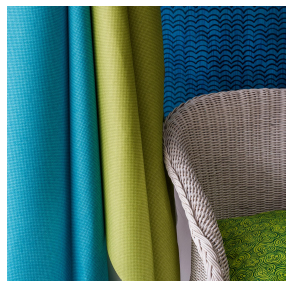

SKAILO Blanc 01
Support d'impression

CHARLOTTE Orange 15
Motif d'impression

Visuel ne prenant pas en compte le support d'impression, le rendu final pouvant varier en fonction du support choisi.

Support d'impression **SKAILO Blanc 01** Motif d'impression **CHARLOTTE Orange 15**

Notre qualité SKAILO est un simili cuir développé en support d'impression. Son endroit aspect cuir est finement texturé, sa base textile en polyester/coton lui confère de la souplesse. Cette référence est idéale pour la confection de têtes de lit, de sièges et de poufs grâce à sa flexibilité et ses bonnes performances en termes de résistance à l'abrasion. Le SKAILO est personnalisable grâce à notre nouvelle technologie par impression directe, dédiée au traitement de ce type de support, cette technique garantit une définition des motifs et un rendu coloristique optimal.