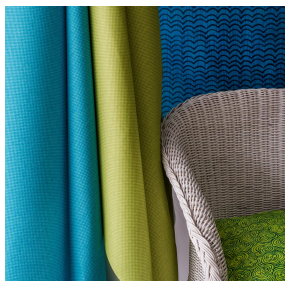

SKAILO Blanc 01
Support d'impression

CHARLOTTE Prairie 125
Motif d'impression

Visuel ne prenant pas en compte le support d'impression, le rendu final pouvant varier en fonction du support choisi.

Support d'impression **SKAILO Blanc 01** Motif d'impression **CHARLOTTE Prairie 125**

Notre qualité SKAILO est un simili cuir développé en support d'impression. Son endroit aspect cuir est finement texturé, sa base textile en polyester/coton lui confère de la souplesse. Cette référence est idéale pour la confection de têtes de lit, de sièges et de poufs grâce à sa flexibilité et ses bonnes performances en termes de résistance à l'abrasion. Le SKAILO est personnalisable grâce à notre nouvelle technologie par impression directe, dédiée au traitement de ce type de support, cette technique garantit une définition des motifs et un rendu coloristique optimal.